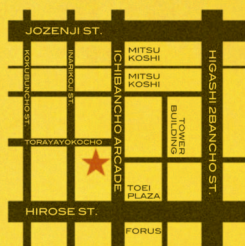

南欧BARU INATŌRA

2010.7.30 (FRI)
NEW OPEN